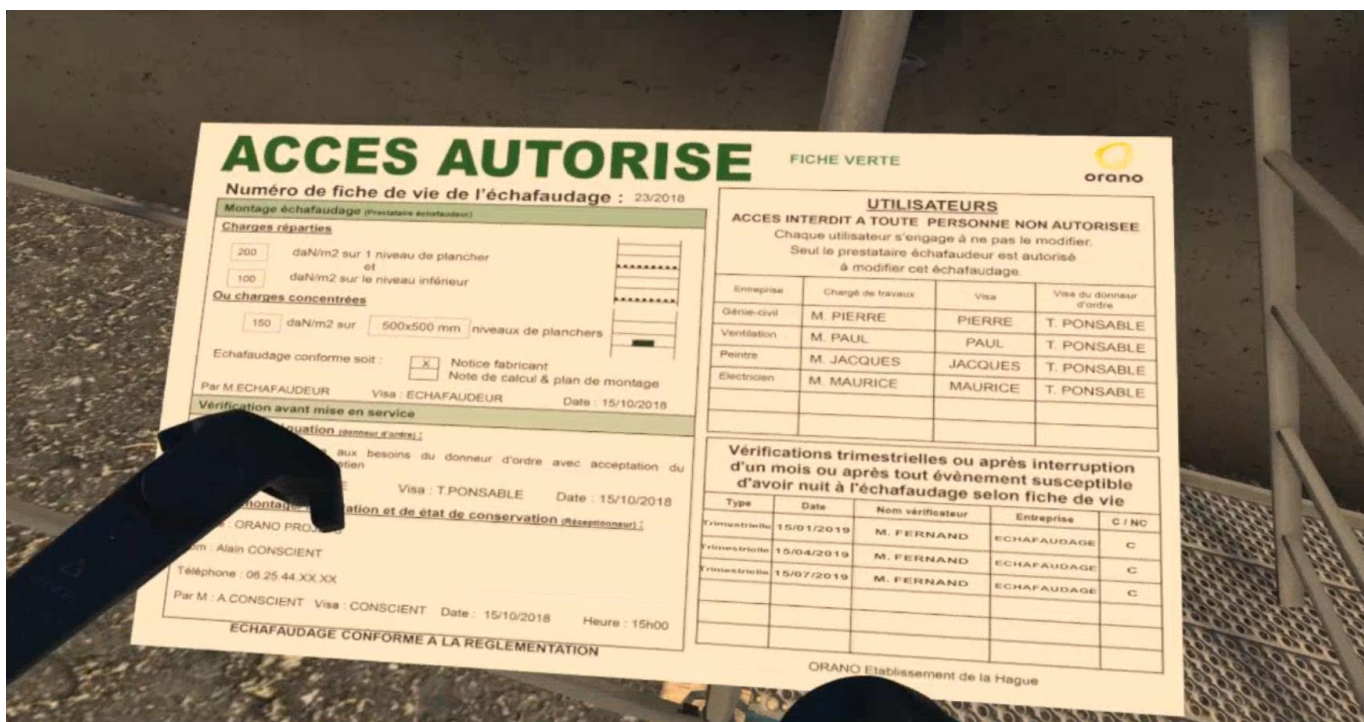

Contrôle échafaudage

Sujet : Points de contrôle sécurité avant intervention sur un échafaudage. HTC Vive

Type d'application : Serious game en Réalité Virtuelle, pour PC + Casque RV HTC Vive

Objectif :

L'application « Contrôle échafaudage » permet d'apprendre à vérifier, avant utilisation, la conformité d'un échafaudage au regard de la réglementation « sécurité ».

L'apprenant passe en revue l'échafaudage et doit identifier et corriger tous les écarts présents.

- Conformité des documents,
- Inspection des points techniques de montage,
- Vérification des protections physiques
- Contrôle de la signalétique,
- Etc